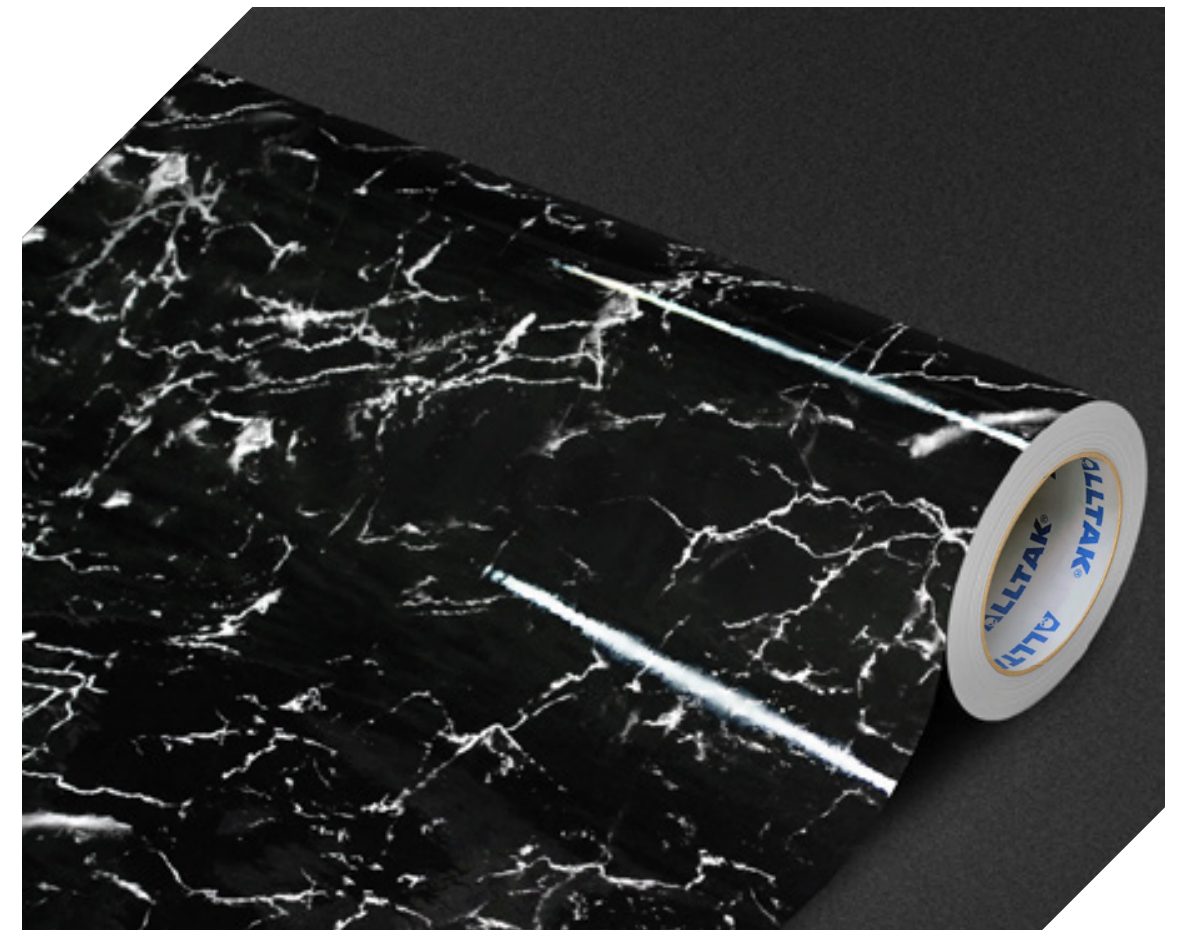

IMAGEM ILUSTRATIVA - SUGESTÃO DE APLICAÇÃO DO PRODUTO

CORES REPRESENTADAS PODEM SOFRER VARIAÇÃO DE ACORDO COM A TELA DE CADA DISPOSITIVO.

ALLTAK®
DECOR