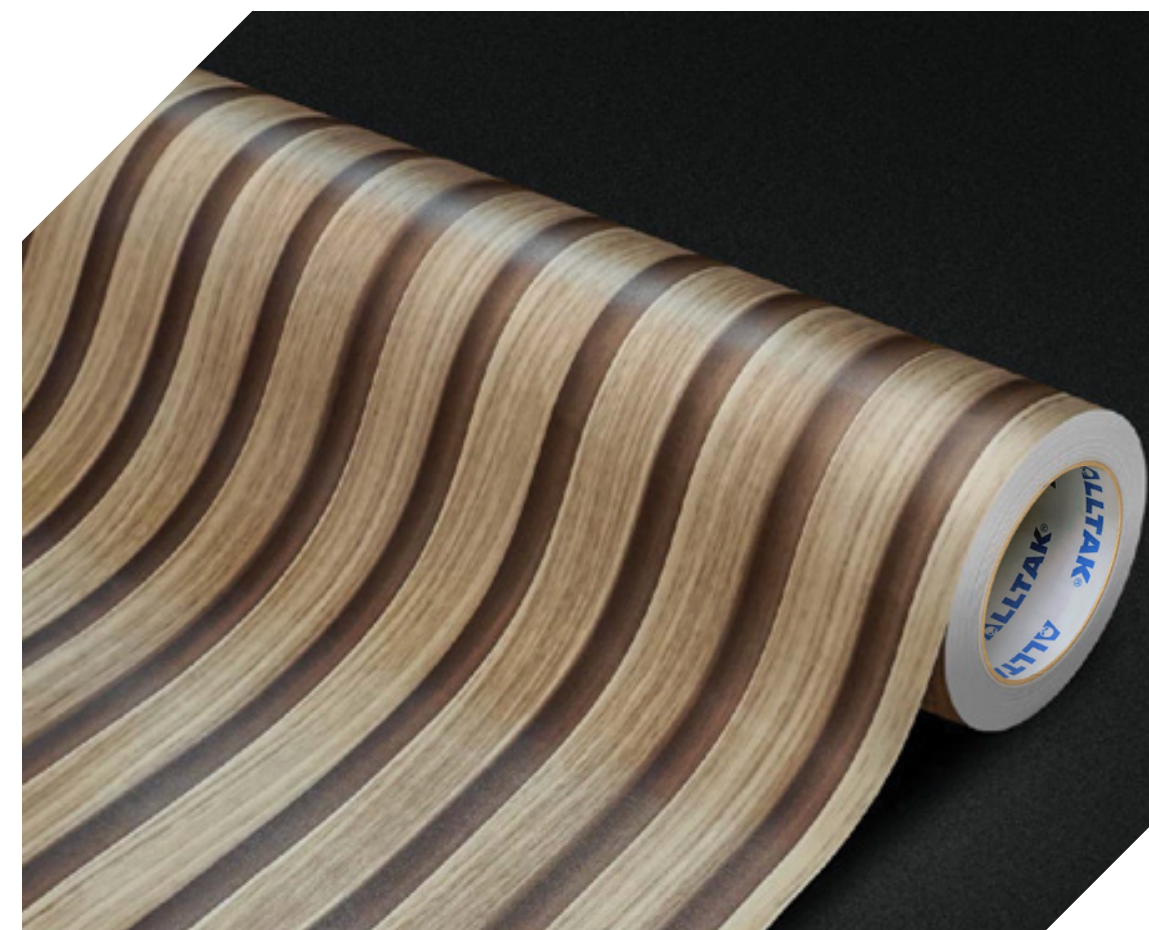

Liner Papel Couché 130g/m²

Adesivo Acrílico Super Permanente

Acabamento Fosco Texturizado

 DIMENSÕES 1,22 X 25 m

IMAGEM ILUSTRATIVA - SUGESTÃO DE APLICAÇÃO DO PRODUTO

CORES REPRESENTADAS PODEM SOFRER VARIAÇÃO DE ACORDO COM A TELA DE CADA DISPOSITIVO.