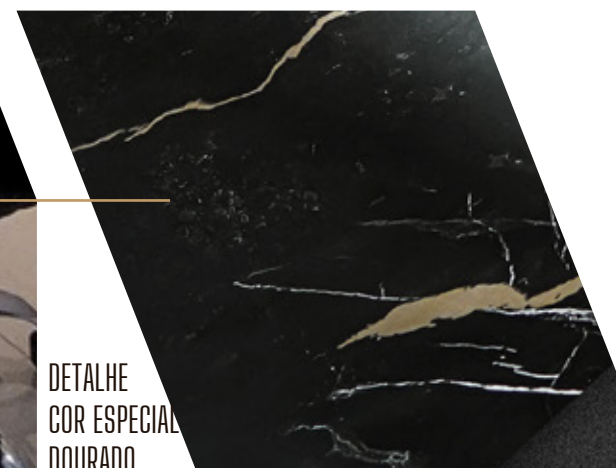

 DIMENSÕES 1,22 X 25 m

IMAGEM ILUSTRATIVA - SUGESTÃO DE APLICAÇÃO DO PRODUTO

CORES REPRESENTADAS PODEM SOFRER VARIAÇÃO DE ACORDO COM A TELA DE CADA DISPOSITIVO.

ALLTAK
DECOR

MÁRMORE GRÍGIO

PELÍCULA DE PROTEÇÃO
(VERSÃO BRILHANTE)