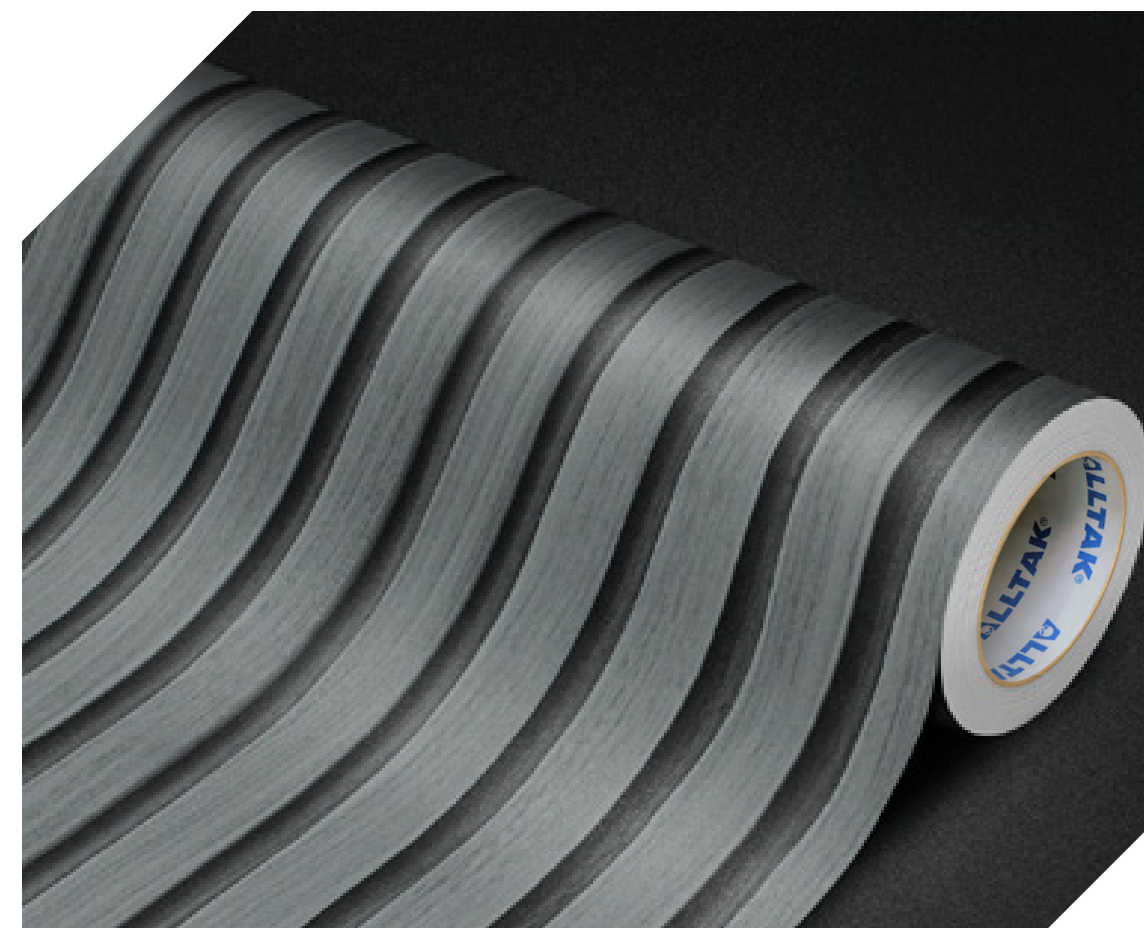

CORES REPRESENTADAS PODEM SOFRER VARIAÇÃO DE ACORDO COM A TELA DE CADA DISPOSITIVO.