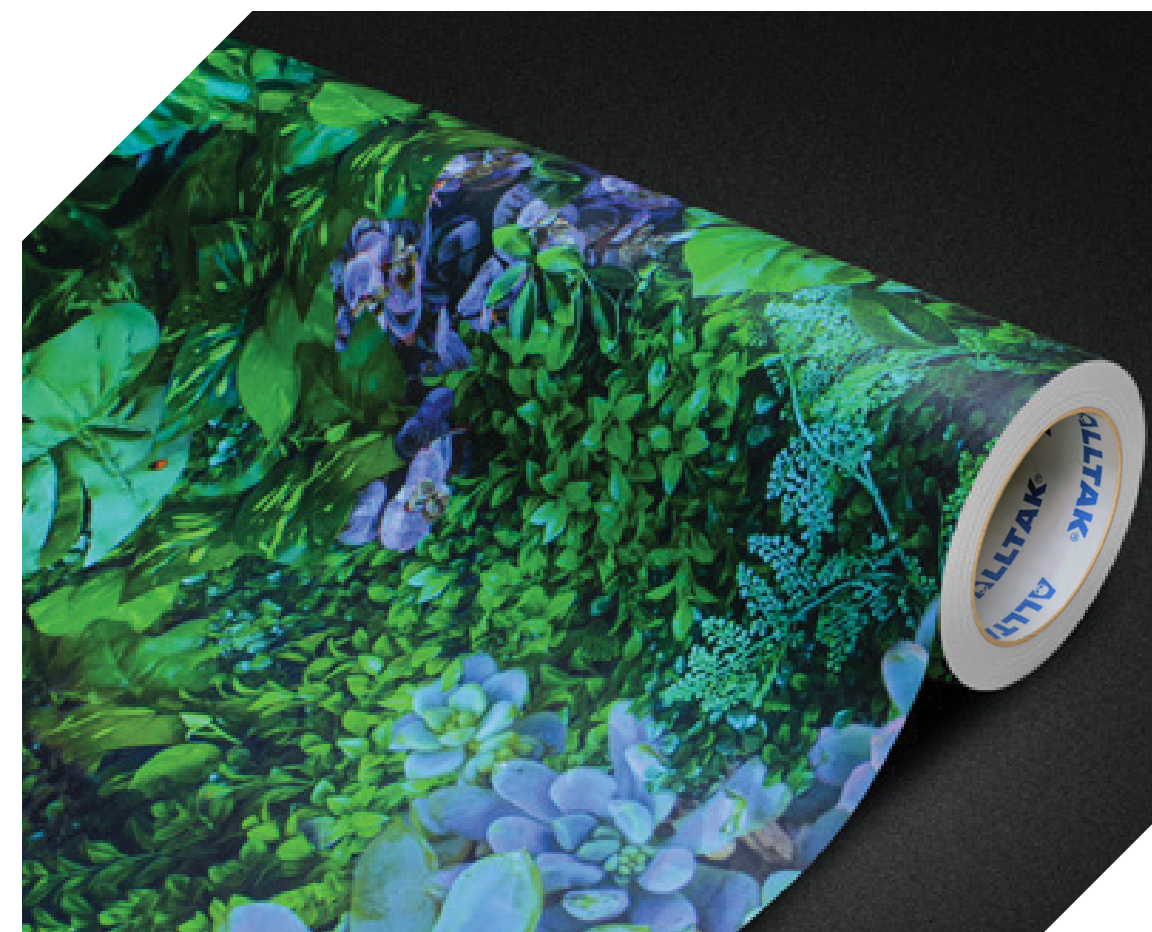

CORES REPRESENTADAS PODEM SOFRER VARIAÇÃO DE ACORDO COM A TELA DE CADA DISPOSITIVO.