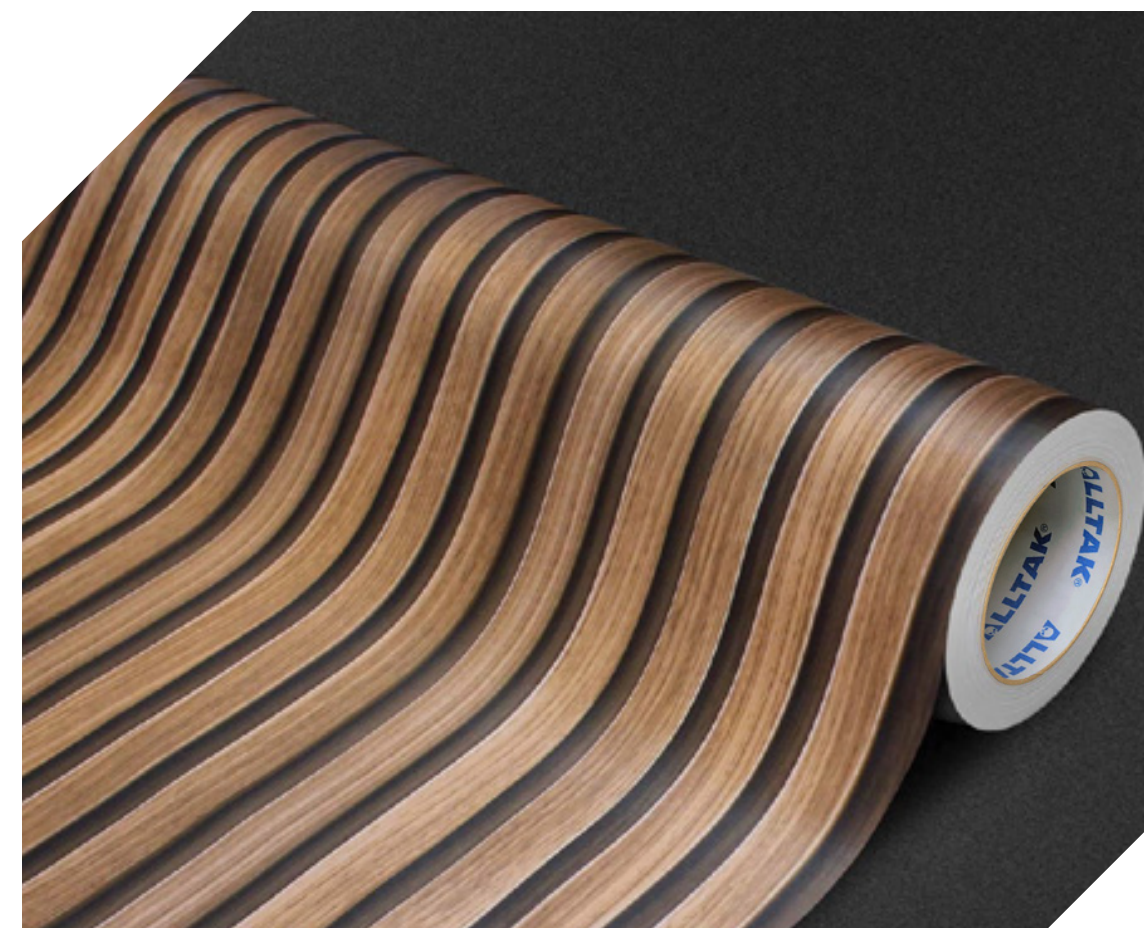

Frontal PVC calandrado 160µm (micra)

Sistema Fusion (Dupla Camada)

Liner Papel Couché 130g/m²

Adesivo Acrílico Super Permanente

Acabamento Fosco Texturizado

 DIMENSÕES 1,22 X 25 m

IMAGEM ILUSTRATIVA - SUGESTÃO DE APLICAÇÃO DO PRODUTO