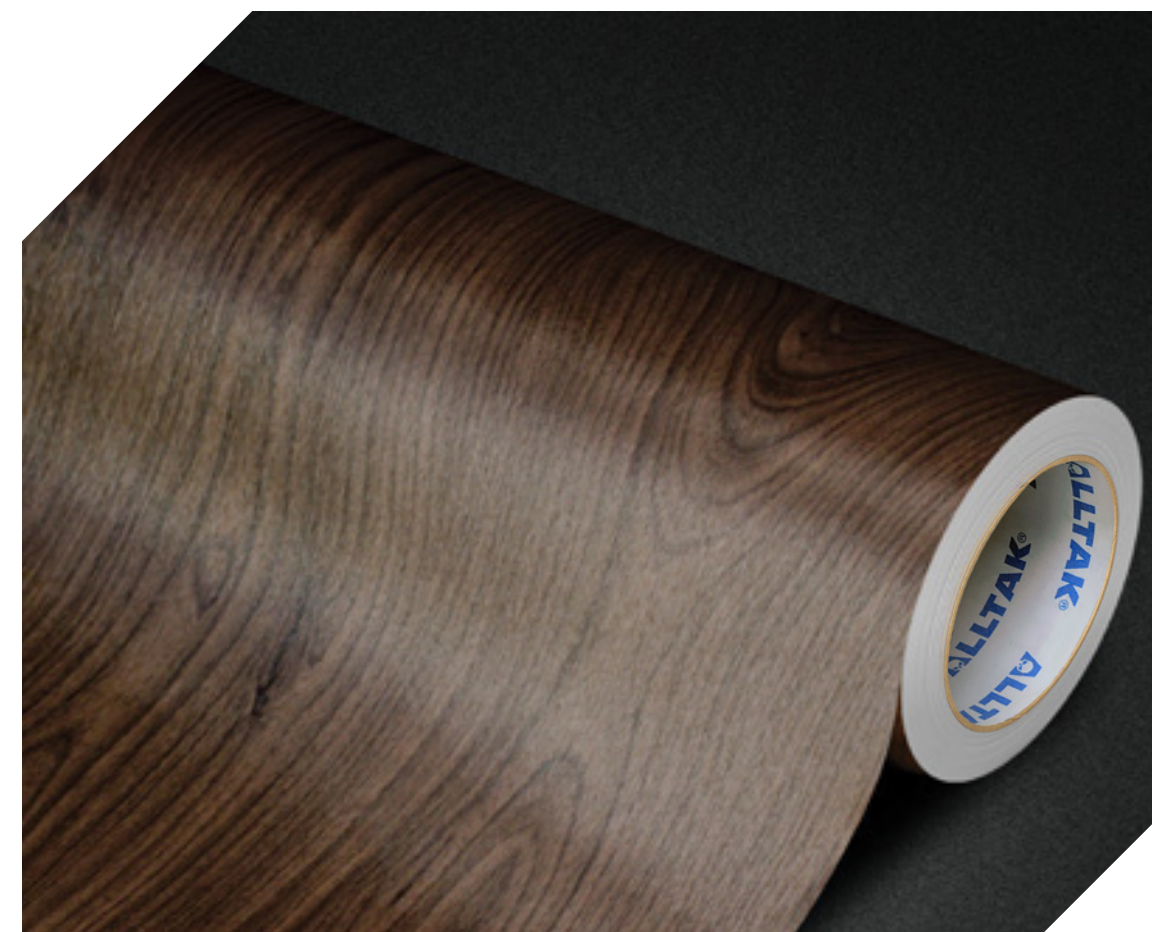

 DIMENSÕES 1,22 X 25 m

ALLTAK[®]
DECOR

IMAGEM ILUSTRATIVA - SUGESTÃO DE APLICAÇÃO DO PRODUTO

CORES REPRESENTADAS PODEM SOFRER VARIAÇÃO DE ACORDO COM A TELA DE CADA DISPOSITIVO.

WOOD RÚSTICA SALAMANCA

CÓD. 977D37