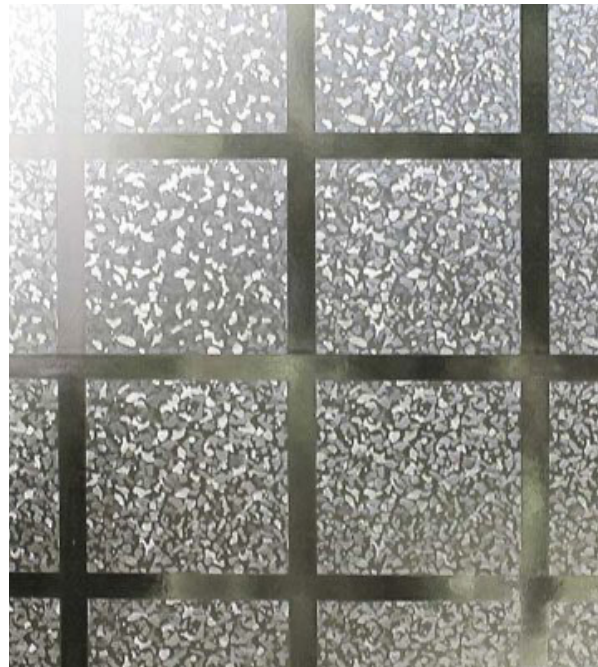

CRISTAL QUADRA

CÓD. 977C10