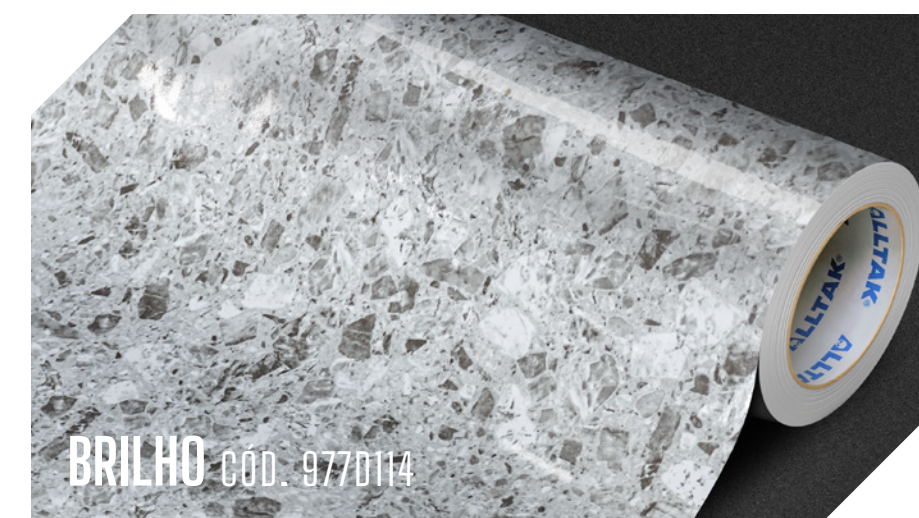

**PELÍCULA
DE PROTEÇÃO**
(VERSÃO BRILHANTE)

PROPRIEDADES FÍSICAS

Frontal PVC calandrado 160µm (micra)

Sistema Fusion (Dupla Camada)

Liner Papel Couché 130g/m²

Adesivo Acrílico Super Permanente

 DIMENSÕES 1,22 X 25 m