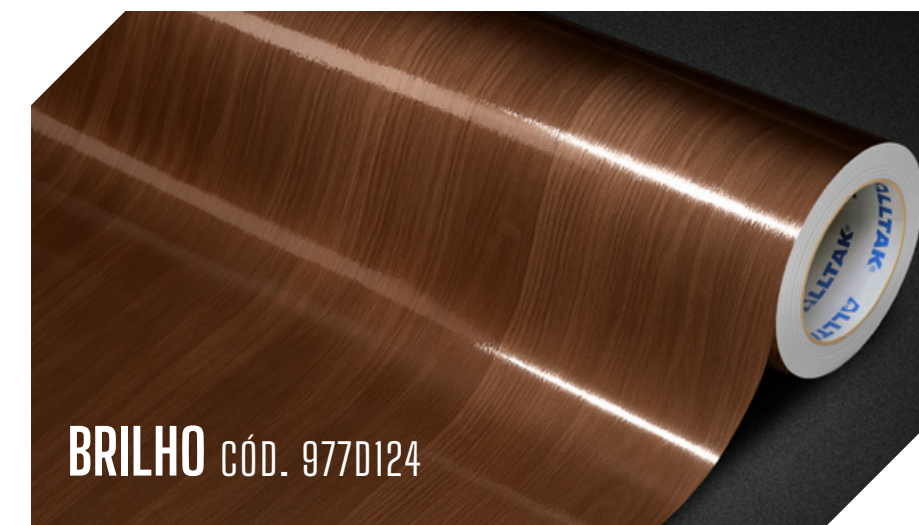

**PELÍCULA
DE PROTEÇÃO**
(VERSÃO BRILHANTE)

PROPRIEDADES FÍSICAS

Frontal PVC calandrado 160µm (micra)

Sistema Fusion (Dupla Camada)

Liner Papel Couché 130g/m²

Adesivo Acrílico Super Permanente

 DIMENSÕES 1,22 X 25 m