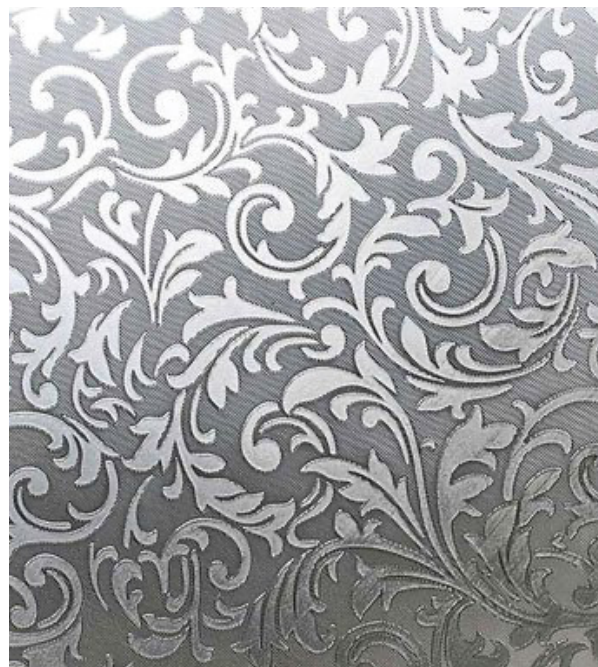

CÓD. 977C07

CRISTAL CONDESSA

CÓD. 977C04

CRISTAL JATEADO

DISPONÍVEL NAS
LARGURAS: 1,00/1,22/ 1,50 m

CÓD. 977C01

CRISTAL KRUSER

CÓD. 977C12