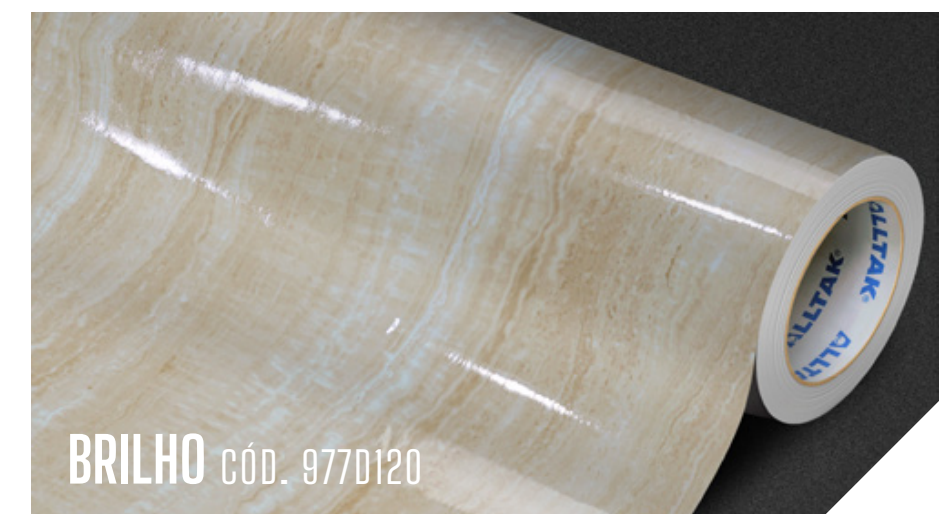

**PELÍCULA
DE PROTEÇÃO**
(VERSÃO BRILHANTE)

PROPRIEDADES FÍSICAS

Frontal PVC calandrado 160µm (micra)

Sistema Fusion (Dupla Camada)

Liner Papel Couché 130g/m²

Adesivo Acrílico Super Permanente

 DIMENSÕES 1,22 X 25 m