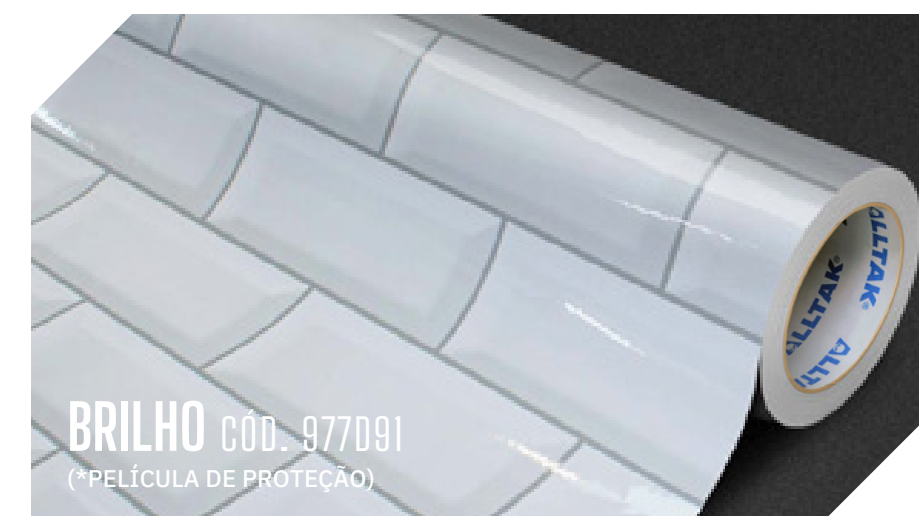

 DIMENSÕES 1,22 X 25 m

ALLTAK
DECOR

IMAGEM ILUSTRATIVA - SUGESTÃO DE APLICAÇÃO DO PRODUTO

CORES REPRESENTADAS PODEM SOFRER VARIAÇÃO DE ACORDO COM A TELA DE CADA DISPOSITIVO.

DECOR PORTO

CÓD. 977D20

PROPRIEDADES FÍSICAS