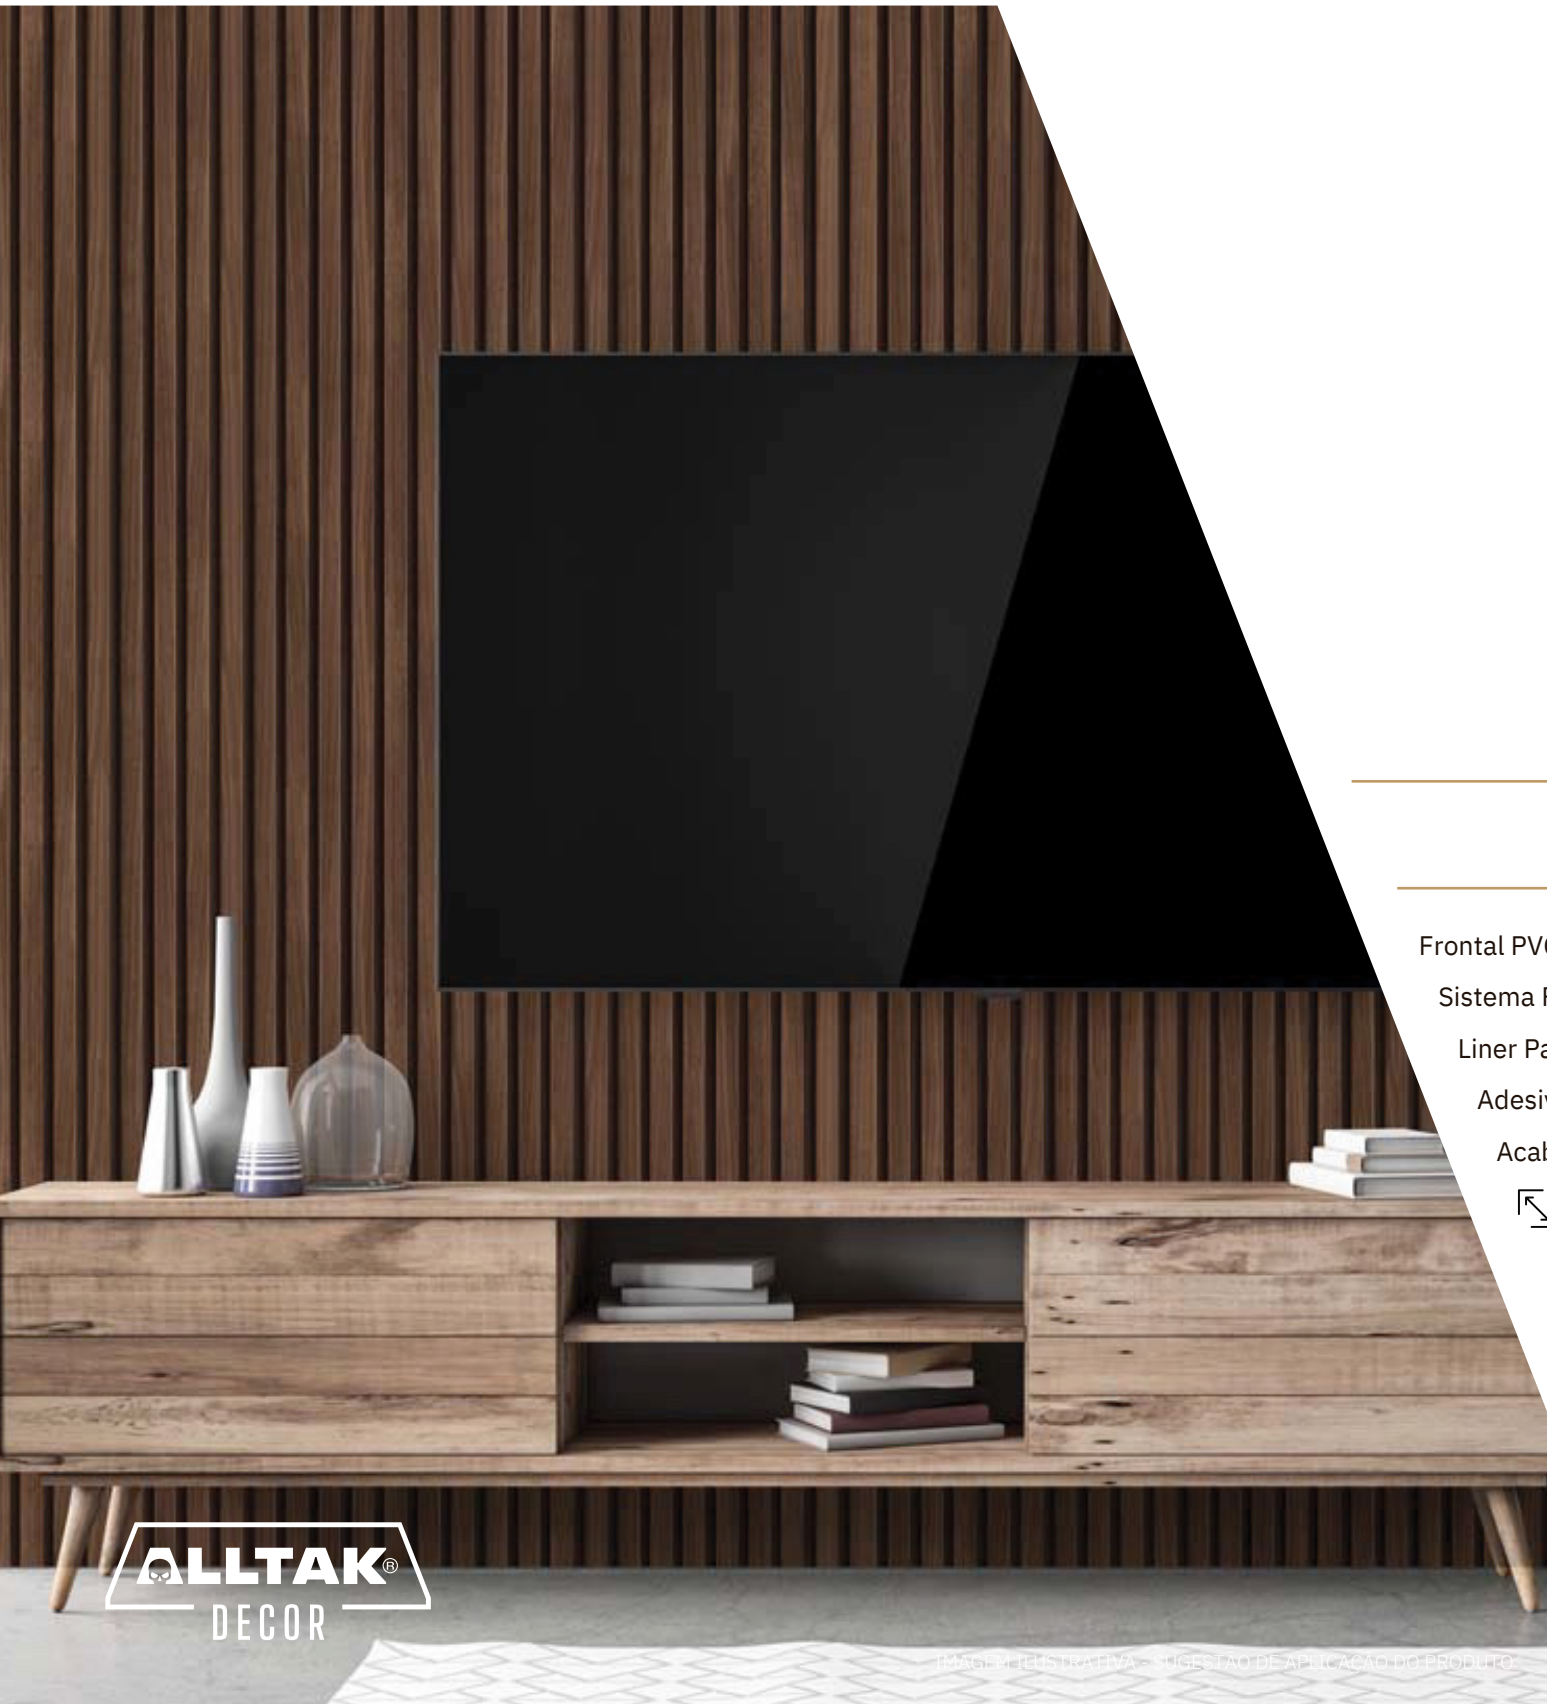

Acabamento Fosco Texturizado

 DIMENSÕES 1,22 X 25 m

IMAGEM ILUSTRATIVA - SUGESTÃO DE APLICAÇÃO DO PRODUTO

CORES REPRESENTADAS PODEM SOFRER VARIAÇÃO DE ACORDO COM A TELA DE CADA DISPOSITIVO.

ALLTAK
DECOR

WOOD RIPADO LEON