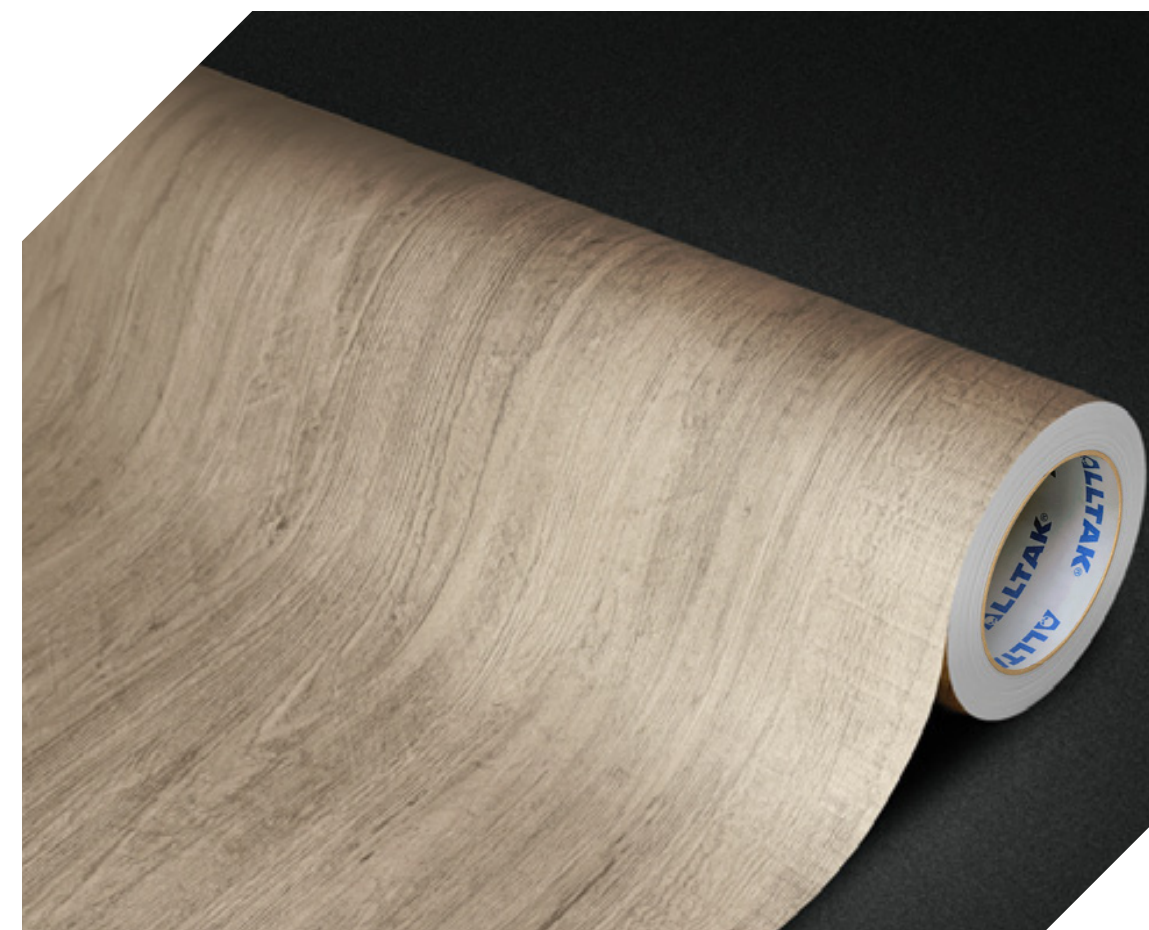

CORES REPRESENTADAS PODEM SOFRER VARIAÇÃO DE ACORDO COM A TELA DE CADA DISPOSITIVO.