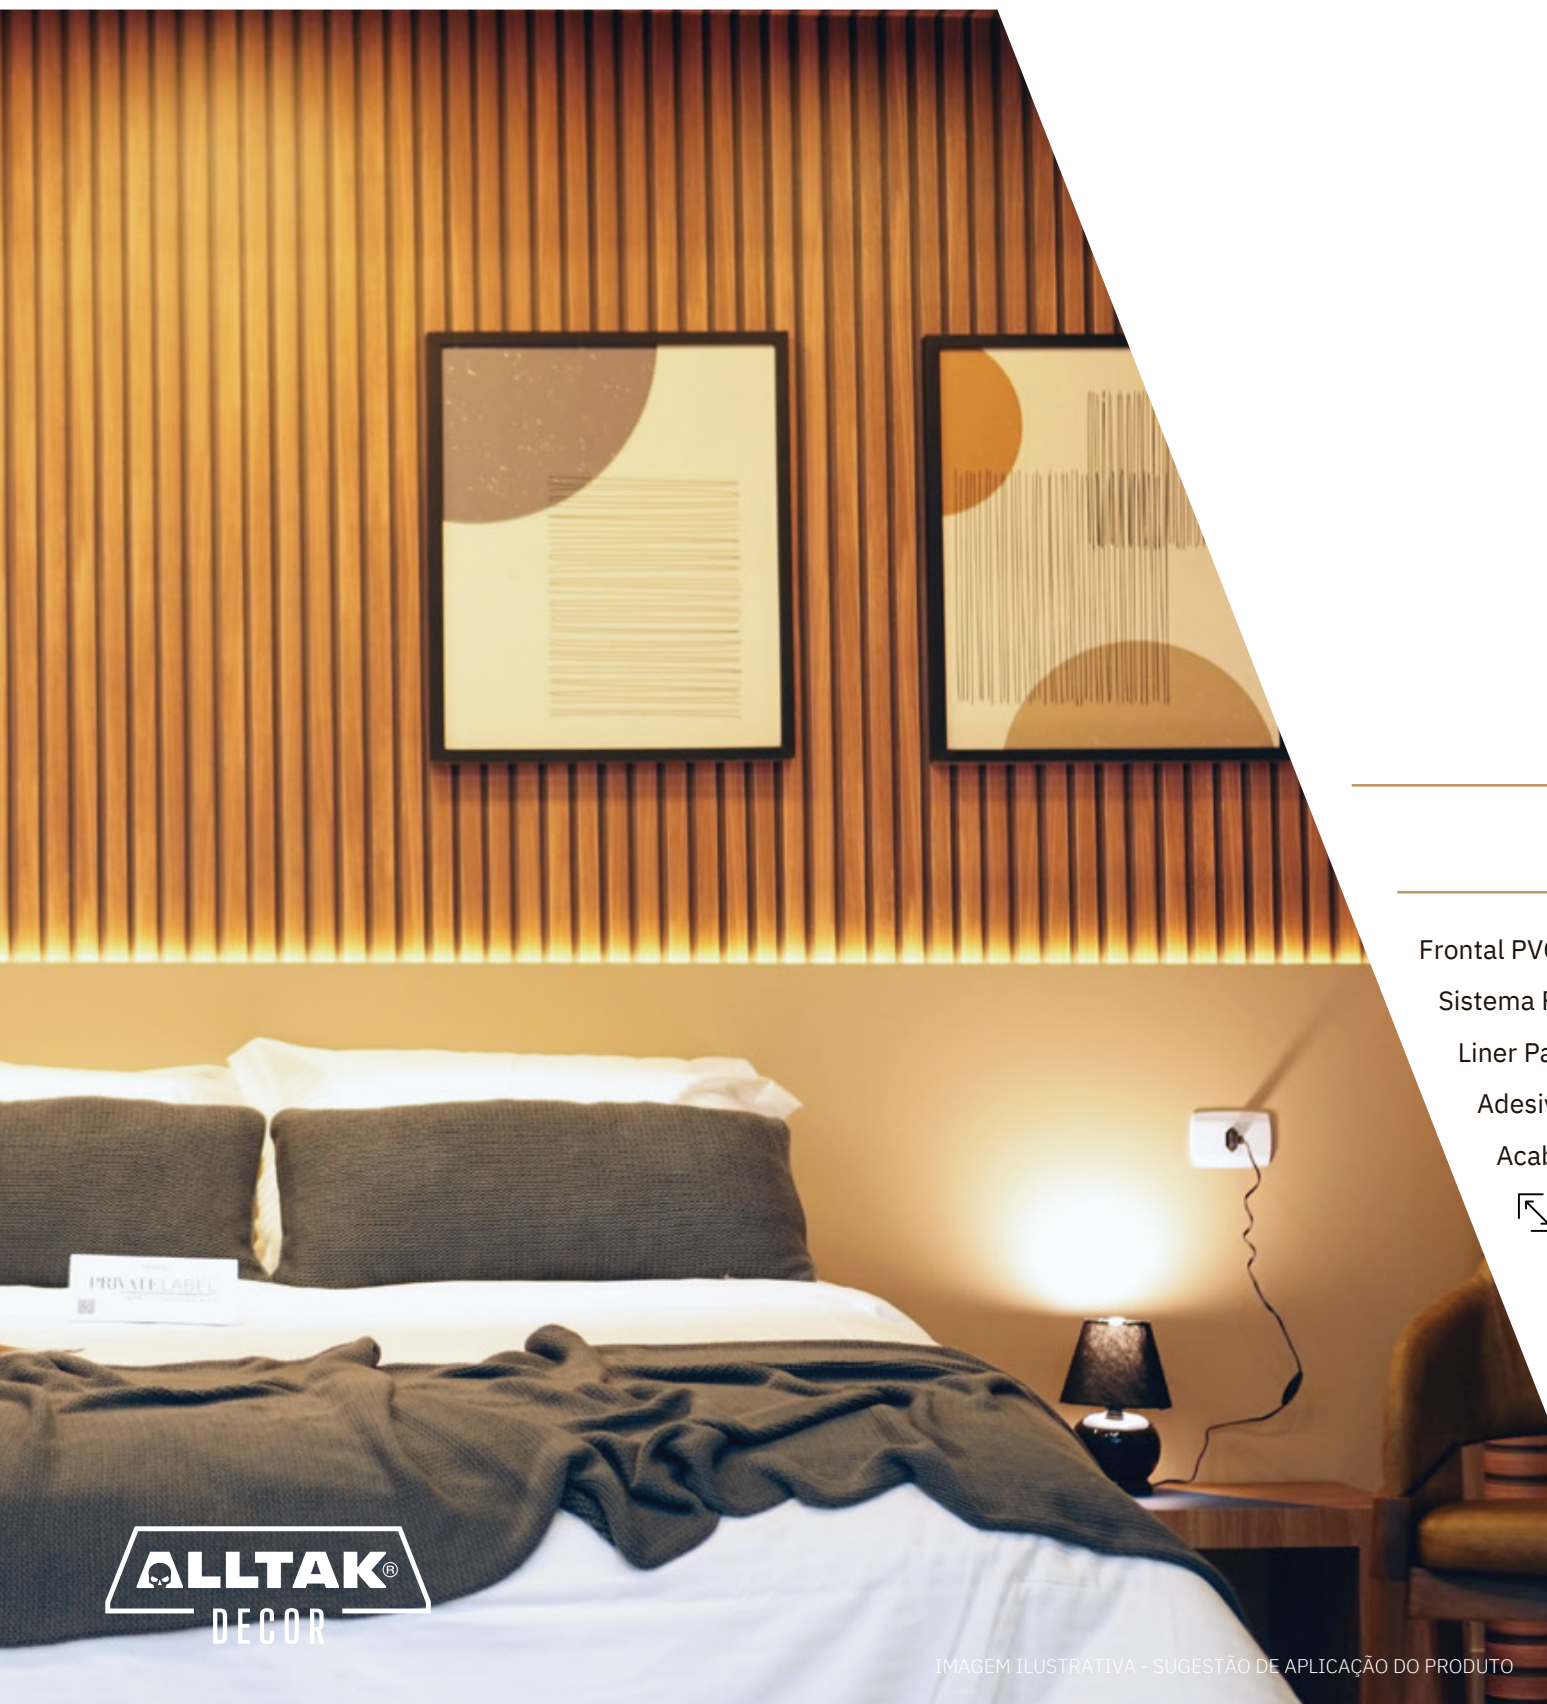

WOOD RIPADO VIGO

CÓD. 977D85

PROPRIEDADES FÍSICAS

Frontal PVC calandrado 160µm (micra)

Sistema Fusion (Dupla Camada)

Liner Papel Couché 130g/m²

Adesivo Acrílico Super Permanente

Acabamento Fosco Texturizado

DIMENSÕES 1,22 X 25 m

IMAGEM ILUSTRATIVA - SUGESTÃO DE APLICAÇÃO DO PRODUTO