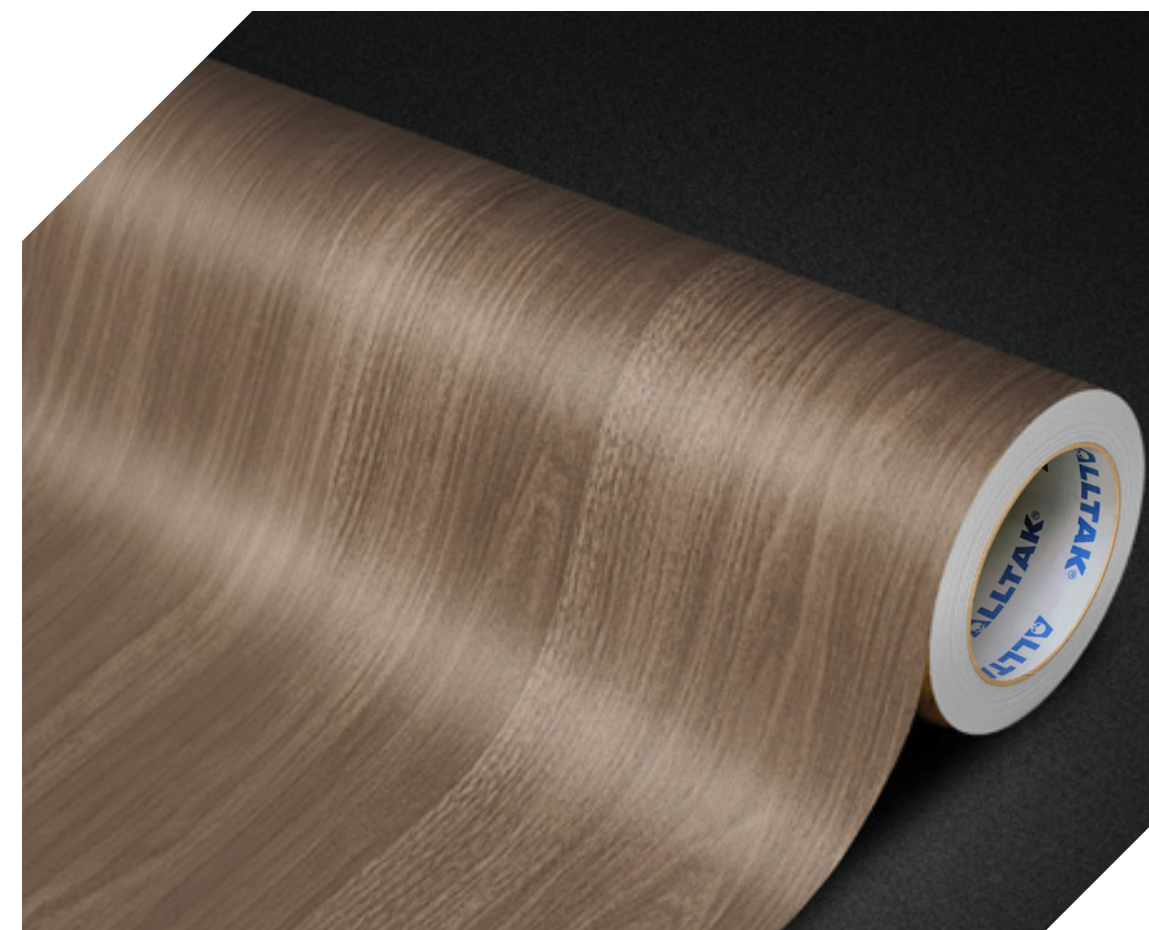

Sistema Fusion (Dupla Camada)

Liner Papel Couché 130g/m²

Adesivo Acrílico Super Permanente

Acabamento Fosco Texturizado

 DIMENSÕES 1,22 X 25 m

IMAGEM ILUSTRATIVA - SUGESTÃO DE APLICAÇÃO DO PRODUTO

ALLTAK
DECOR