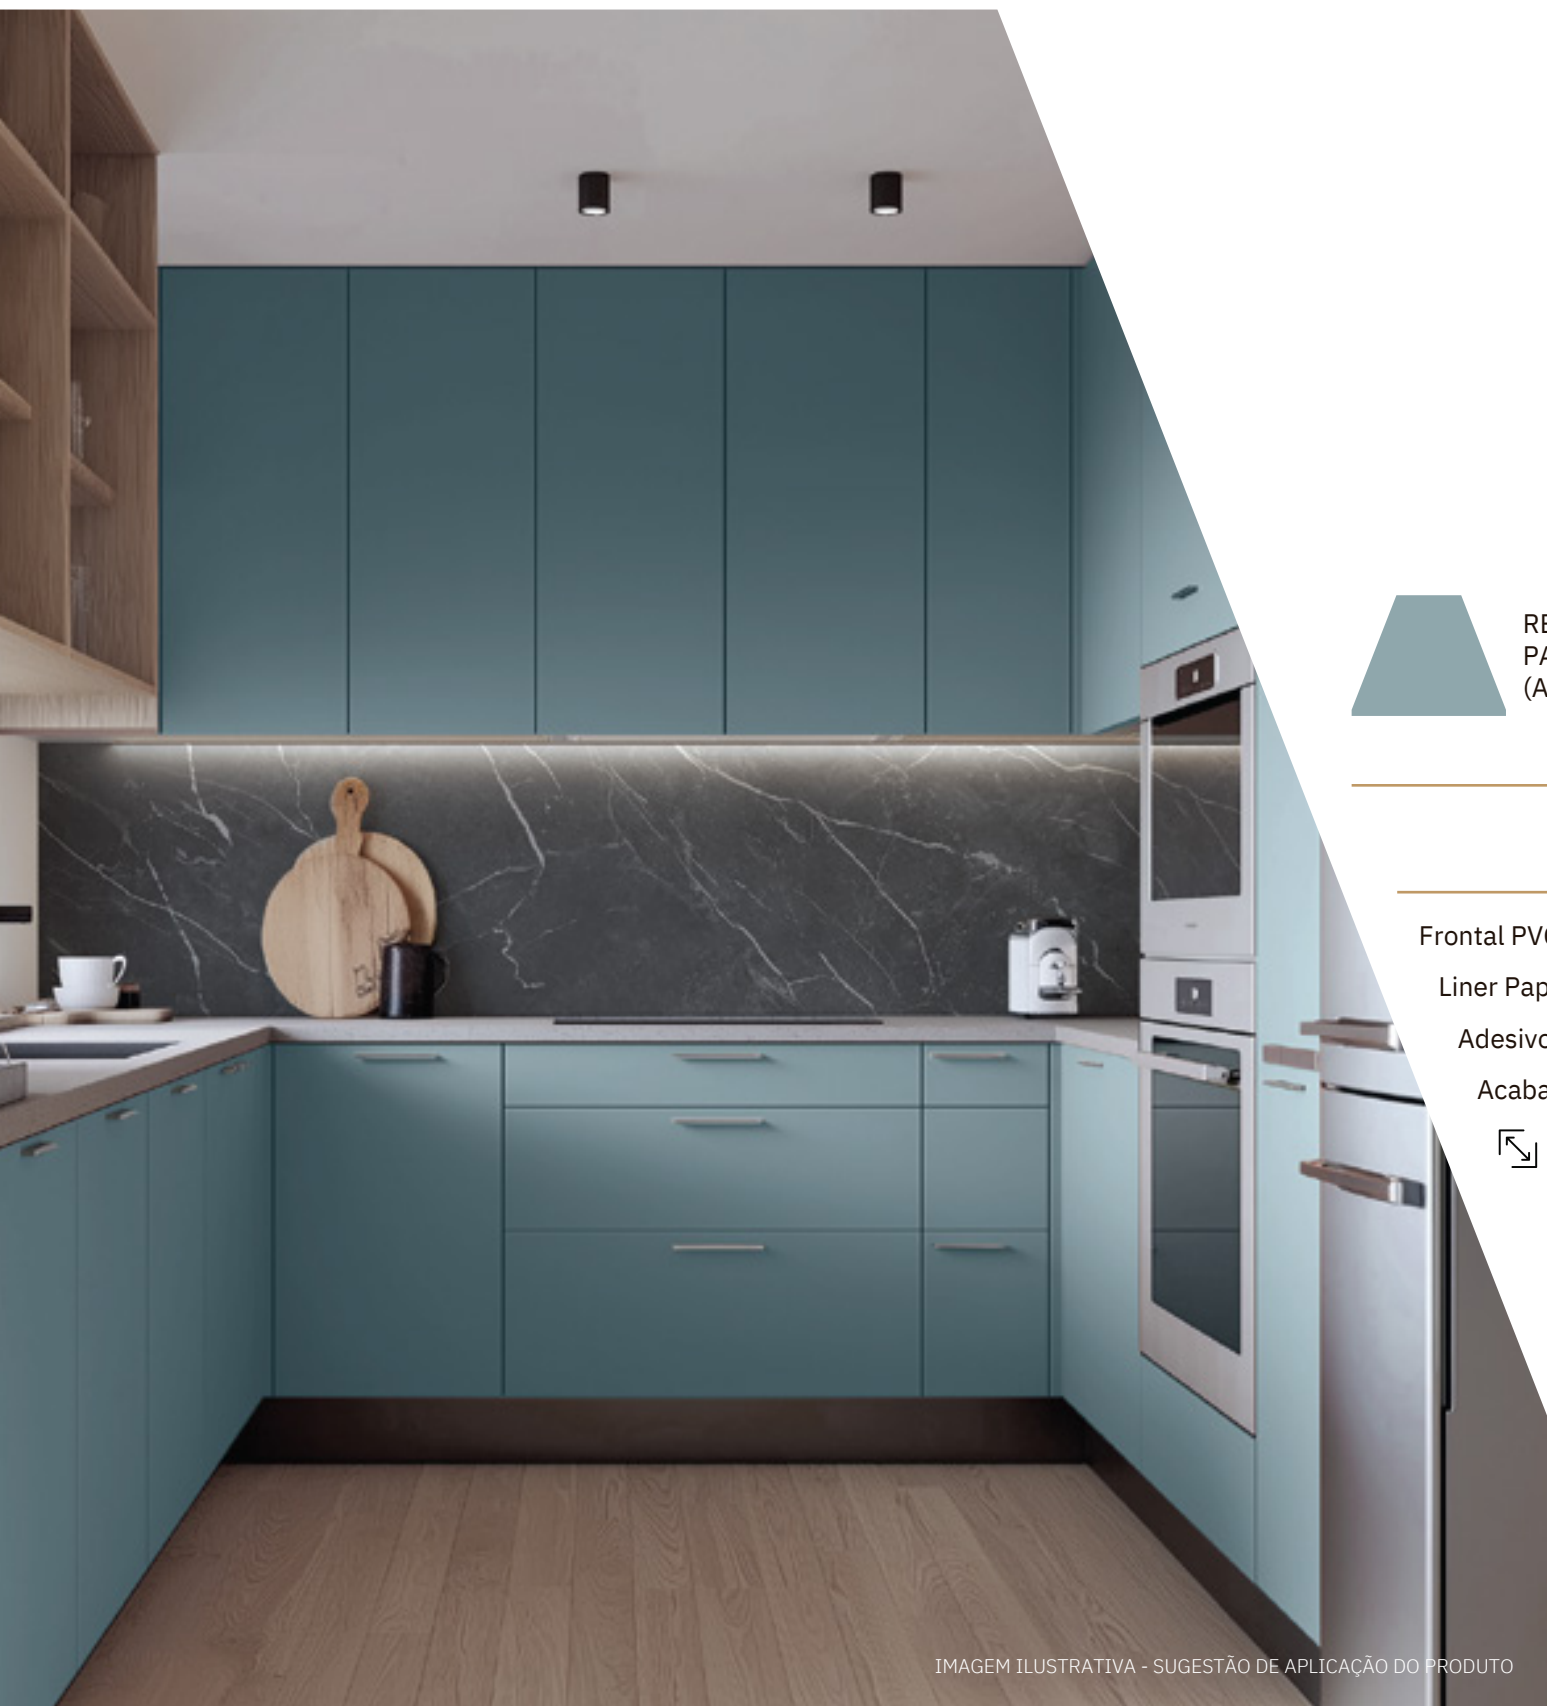

KROMA FORMA AZUL BOREAL

CÓD. 977KF29

IMAGEM ILUSTRATIVA - SUGESTÃO DE APLICAÇÃO DO PRODUTO

REFERÊNCIA
PANTONE® 2205 C
(APROXIMADO)

PROPRIEDADES FÍSICAS

Frontal PVC calandrado 140µm (micra)

Liner Papel Couché 130g/m²

Adesivo Acrílico Super Permanente

Acabamento Fosco Texturizado

DIMENSÕES 1,22 X 25 m