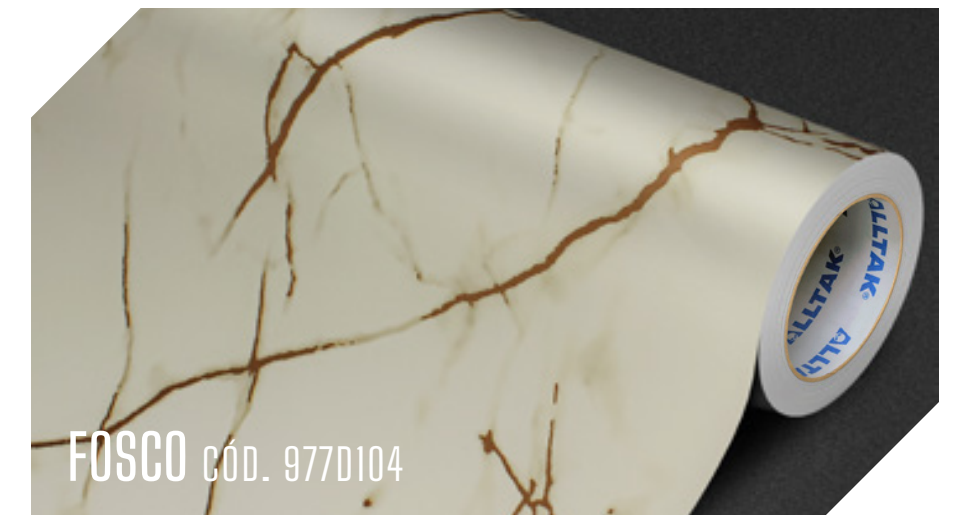

PROPRIEDADES FÍSICAS

Frontal PVC calandrado 160µm (micra)

Sistema Fusion (Dupla Camada)

Liner Papel Couché 130g/m²

Adesivo Acrílico Super Permanente

 DIMENSÕES 1,22 X 25 m

IMAGEM ILUSTRATIVA - SUGESTÃO DE APLICAÇÃO DO PRODUTO