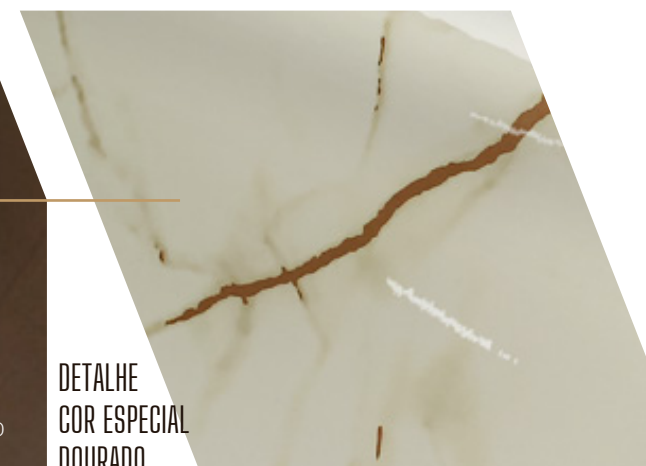

PROPRIEDADES FÍSICAS

Frontal PVC calandrado 160µm (micra)

Sistema Fusion (Dupla Camada)

Liner Papel Couché 130g/m²

Adesivo Acrílico Super Permanente

 DIMENSÕES 1,22 X 25 m

IMAGEM ILUSTRATIVA - SUGESTÃO DE APLICAÇÃO DO PRODUTO