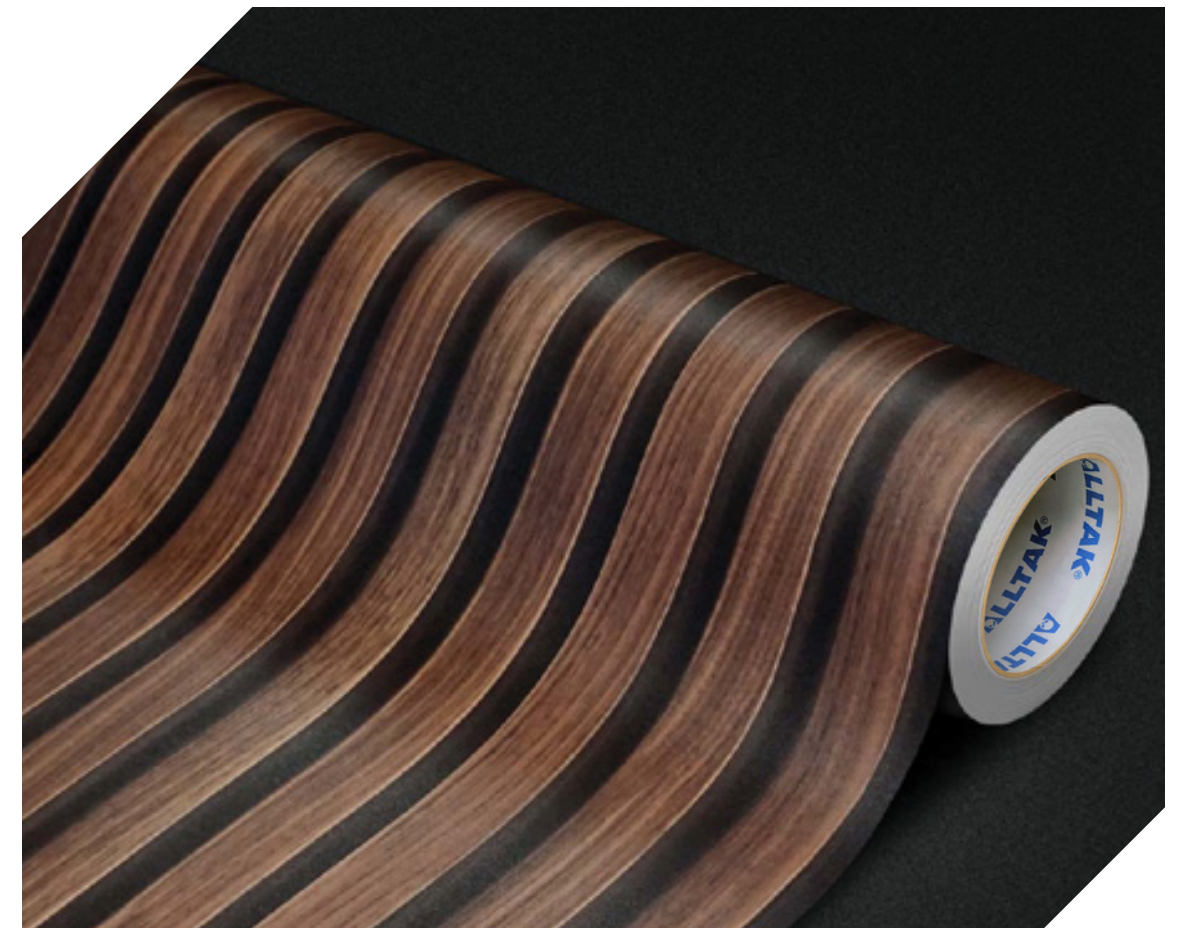

Acabamento Fosco Texturizado

 DIMENSÕES 1,22 X 25 m

IMAGEM ILUSTRATIVA - SUGESTÃO DE APLICAÇÃO DO PRODUTO

CORES REPRESENTADAS PODEM SOFRER VARIAÇÃO DE ACORDO COM A TELA DE CADA DISPOSITIVO.

ALLTAK
DECOR

WOOD RIPADO LEON